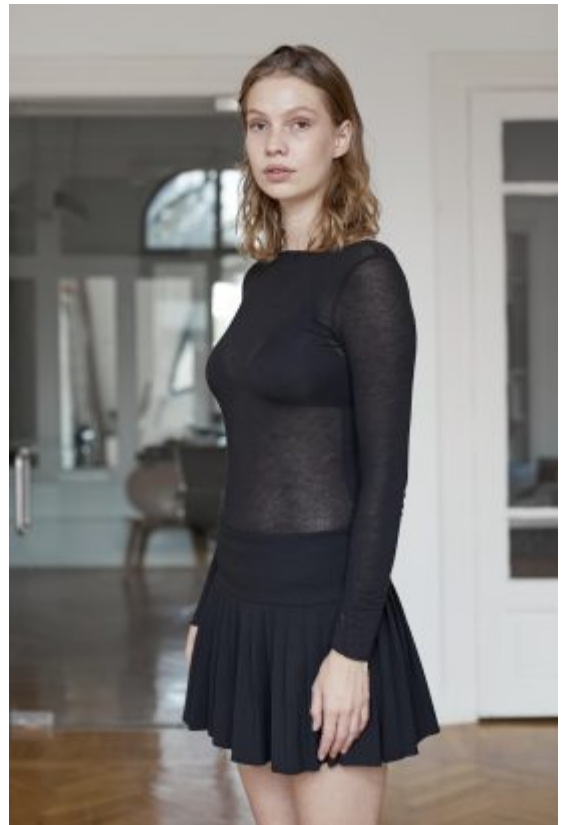

TRUE MODELS

Meta Vandeputte

180 | 85 / 60 / 88.5 / 39 | Blond / Hazel

TRUE MODELS

Meta Vandeputte

180 | 85 / 60 / 88.5 / 39 | Blond / Hazel